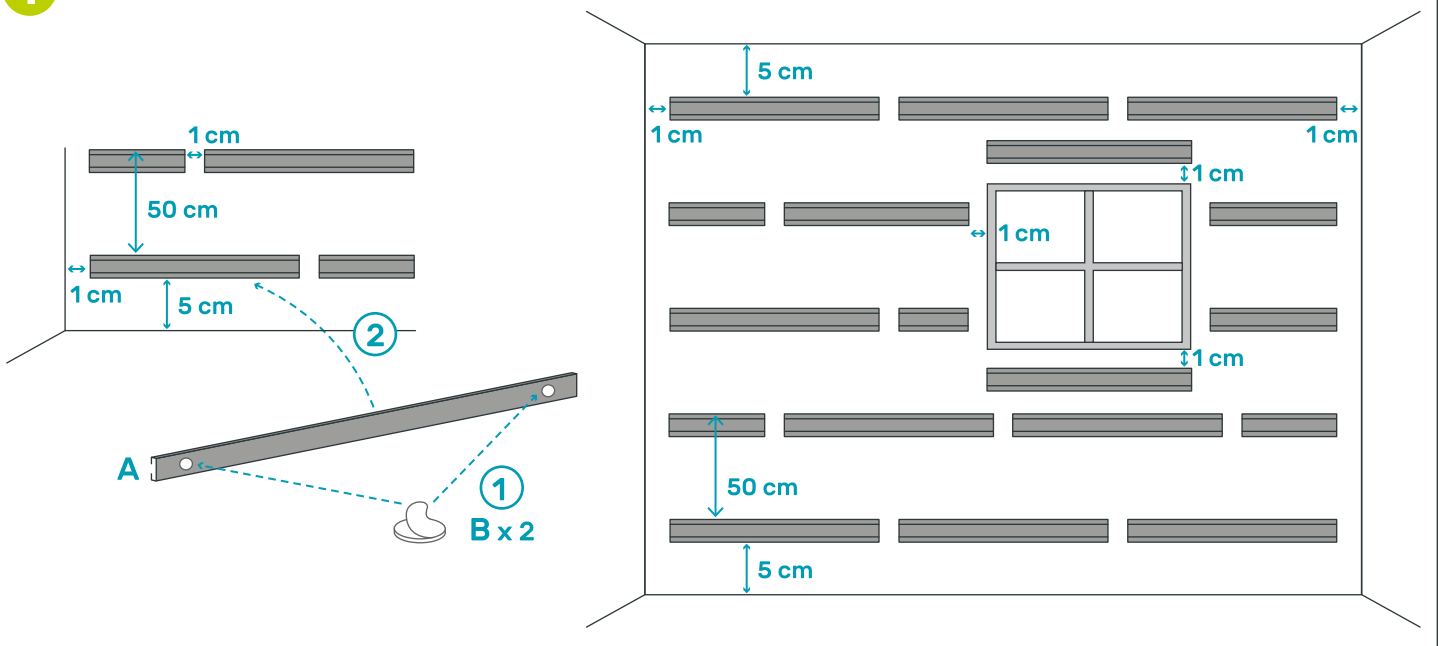

**LIRE ET RESPECTER LES PRECAUTIONS ET LES CONSIGNES DE POSE DU FABRICANT DE REVETEMENT
PLEASE READ AND FOLLOW INSTALLATION INSTRUCTIONS PROVIDED BY THE FLOORING MANUFACTURER**

1