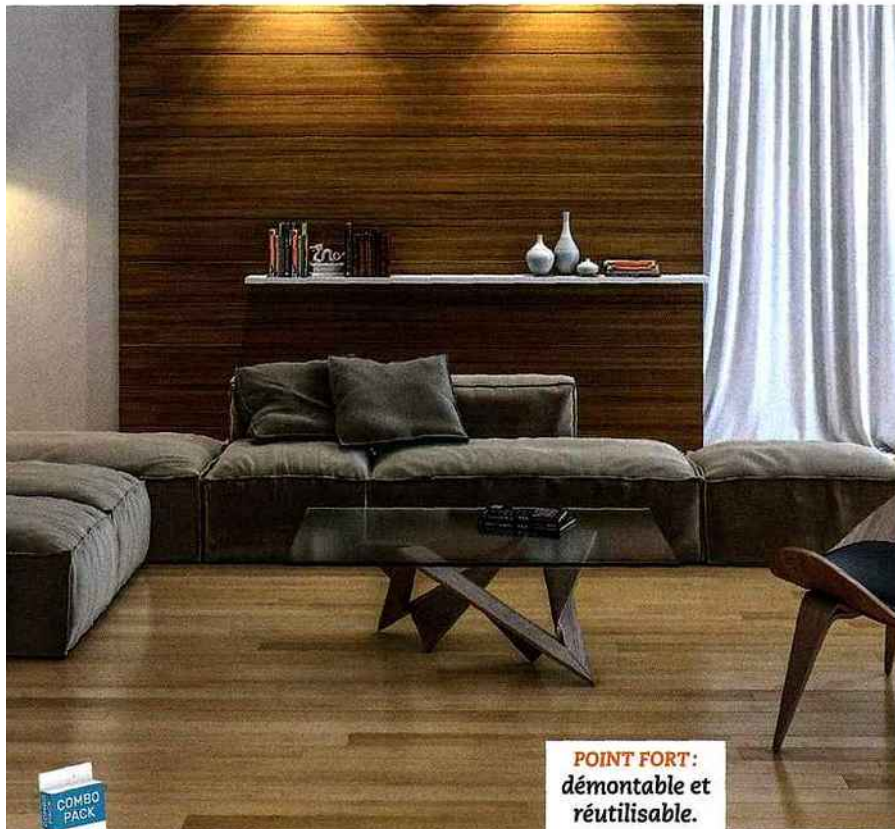

## Actualités Matériaux

TEXTE MATTHIEU CHAUVIN

**POINT FORT :**  
démontable et réutilisable.

### TON SUR TON

Simple, rapide, ce kit de fixation original permet d'appliquer parquets et stratifiés clipsables de 6 à 16 mm d'épaisseur sur les murs en brique, placo, parpaing et bois. Le tout sans aucune préparation ! Cette innovation astucieuse autorise une pose horizontale ou verticale pour couvrir 3 m<sup>2</sup> et plus : 6 rails, 8 clips de départ et 36 clips de connexion, 24 pastilles adhésives de fixation. « Combo Pack », Ô Mur. 36,70 € le kit. GSB.