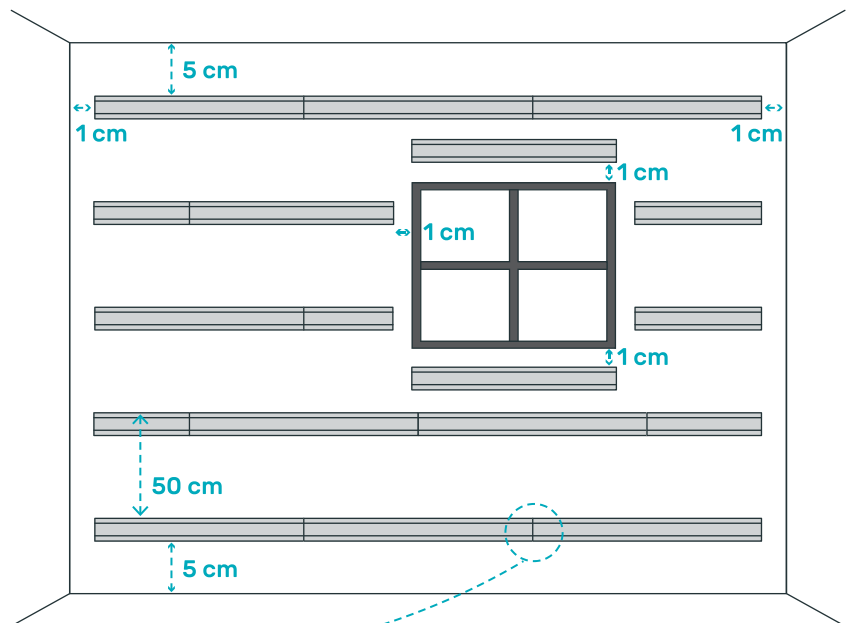

**Tool kit**

**Flooring**  
*Revêtement de sol*

Only clic system  
Uniquement lames clipsables  
de 6 à 16 mm d'épaisseur

L max : 30 cm  
Largueur maxi de lame : 30 cm

*Equipment*  
*Matériel*

**! LIRE ET RESPECTER LES PRÉCAUTIONS D'EMPLOI DE CE MATÉRIEL  
PLEASE READ AND FOLLOW USE PRECAUTIONS OF THE LISTED EQUIPMENT**

**LIRE ET RESPECTER LES PRECAUTIONS ET LES CONSIGNES DE POSE DU FABRICANT DE REVETEMENT  
PLEASE READ AND FOLLOW INSTALLATION INSTRUCTIONS PROVIDED BY THE FLOORING MANUFACTURER**

**1**

2

3

4

5

6

7