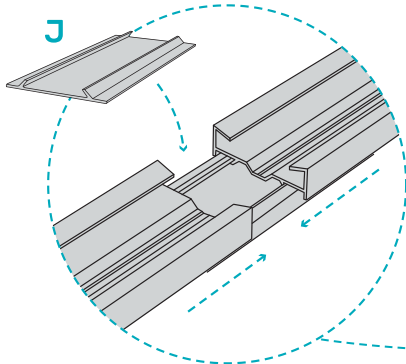

Tool kit

Flooring
Revêtement de sol

Only clic system
Uniquement lames clipsables
de 6 à 16 mm d'épaisseur

L max : 30 cm
Largueur maxi de lame : 30 cm

Equipment
Matériel

**! LIRE ET RESPECTER LES PRÉCAUTIONS D'EMPLOI DE CE MATÉRIEL
PLEASE READ AND FOLLOW USE PRECAUTIONS OF THE LISTED EQUIPMENT**

**LIRE ET RESPECTER LES PRECAUTIONS ET LES CONSIGNES DE POSE DU FABRICANT DE REVETEMENT
PLEASE READ AND FOLLOW INSTALLATION INSTRUCTIONS PROVIDED BY THE FLOORING MANUFACTURER**

1