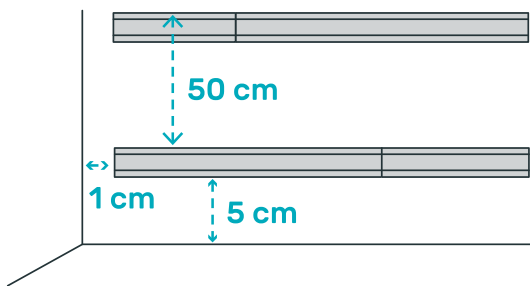

Tool kit

Flooring
Revêtement de sol

Only clic system
Uniquement lames clipsables
de 6 à 16 mm d'épaisseur

L max : 30 cm
Largueur maxi de lame : 30 cm

Equipment
Matériel

**! LIRE ET RESPECTER LES PRÉCAUTIONS D'EMPLOI DE CE MATÉRIEL
PLEASE READ AND FOLLOW USE PRECAUTIONS OF THE LISTED EQUIPMENT**

**LIRE ET RESPECTER LES PRECAUTIONS ET LES CONSIGNES DE POSE DU FABRICANT DE REVETEMENT
PLEASE READ AND FOLLOW INSTALLATION INSTRUCTIONS PROVIDED BY THE FLOORING MANUFACTURER**

1