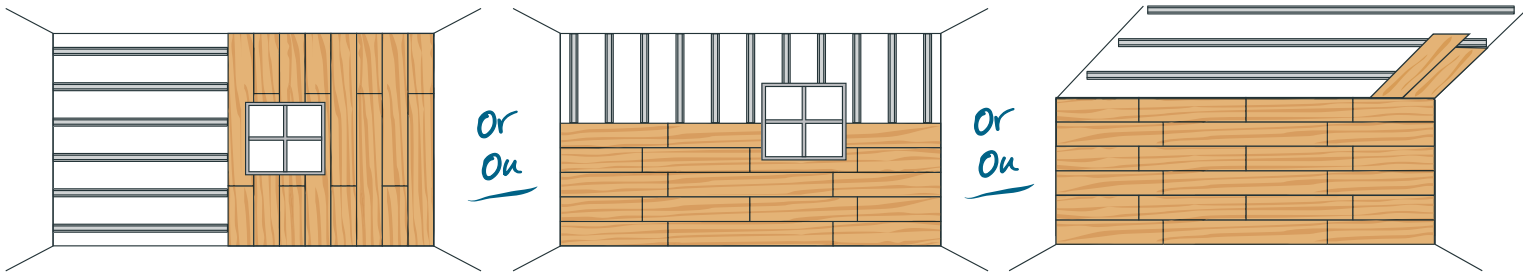

**Tool kit**

**Flooring**  
*Revêtement de sol*

Only clic system  
Uniquement lames clipsables  
de 6 à 16 mm d'épaisseur

L max : 30 cm  
Largueur maxi de lame : 30 cm

*Equipment*  
*Matériel*

**! LIRE ET RESPECTER LES PRÉCAUTIONS D'EMPLOI DE CE MATÉRIEL  
PLEASE READ AND FOLLOW USE PRECAUTIONS OF THE LISTED EQUIPMENT**